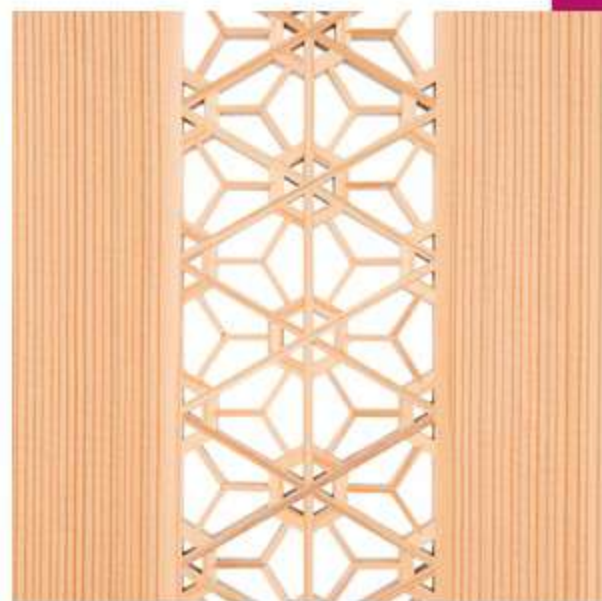

# 文箱 ① 角麻の葉

秋田杉 柾目板 6mm 価格 48,000円

## 文箱 ② 菱麻の葉

秋田杉 柂目板 6mm 価格 48,000円