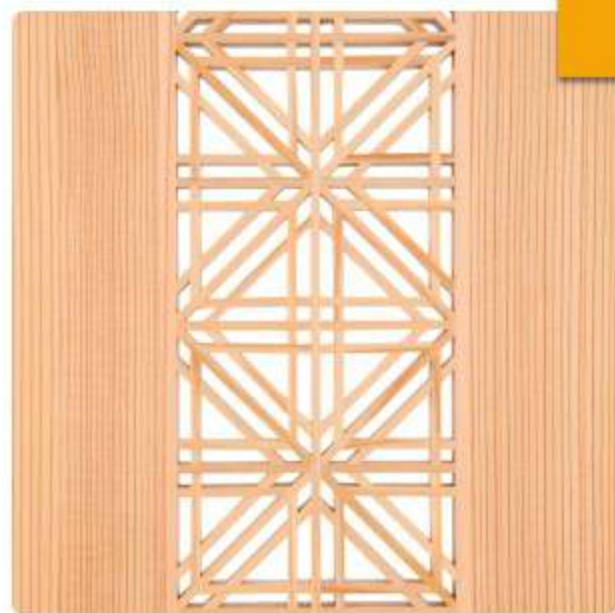

文箱 ⑥ 角胡麻柄

秋田杉 柁目板 6mm 価格 48.000円